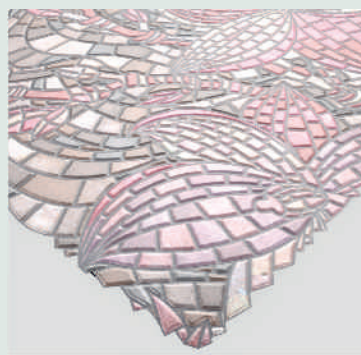

4627198190250 «Chalet»

Rainforest . 4 types

«PREMIUM»

2021
new

4627158789746 «Orchid»

-  Panel length: 936 mm
-  Panel width: 642 mm
-  Surface area: 0,6009 m²
-  In packing: 4-12 sheets

4620772259770 «Lagoon»