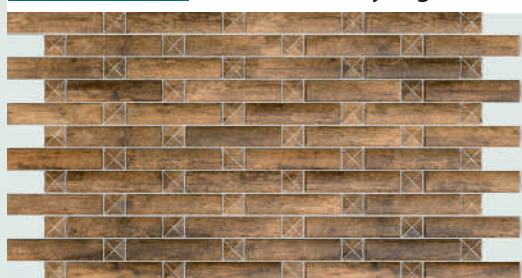

4627158780385 Wood «Country» dark