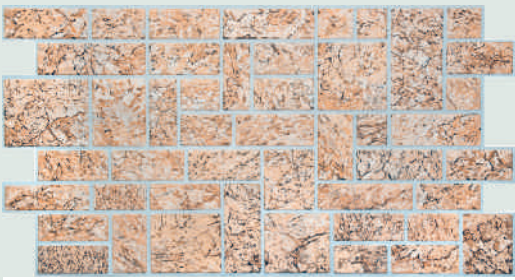

p.56 Mosaic «Orange Mix»
4620772253150

p.57 Mosaic «Green Mix»
4620772253174

p.57 Mosaic «White Mix»
4620772253211

p.57 Mosaic «Gold Pattern»
4620772256816

Mosaic «Spices»

Stone cut. 2 types

«BUDGET»

4620772253495 Stone cut yellow ornamental